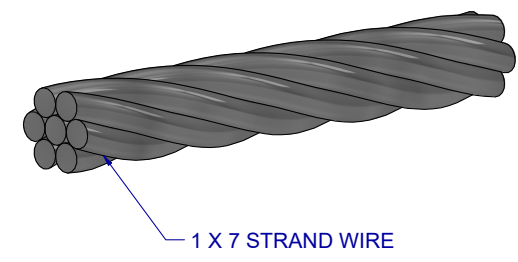

NOTES:
1.) **VERY IMPORTANT!**
USE 1 X 7 STRAND GALV. CABLE 3 mm or 7/64 in

 BUTTERFLY CONCEPTS	ACTUATOR CABLE: 35 METER / 115 FOOT ROLL		PART NR.:
	DATE: 12-09-14	REVISION:	400084